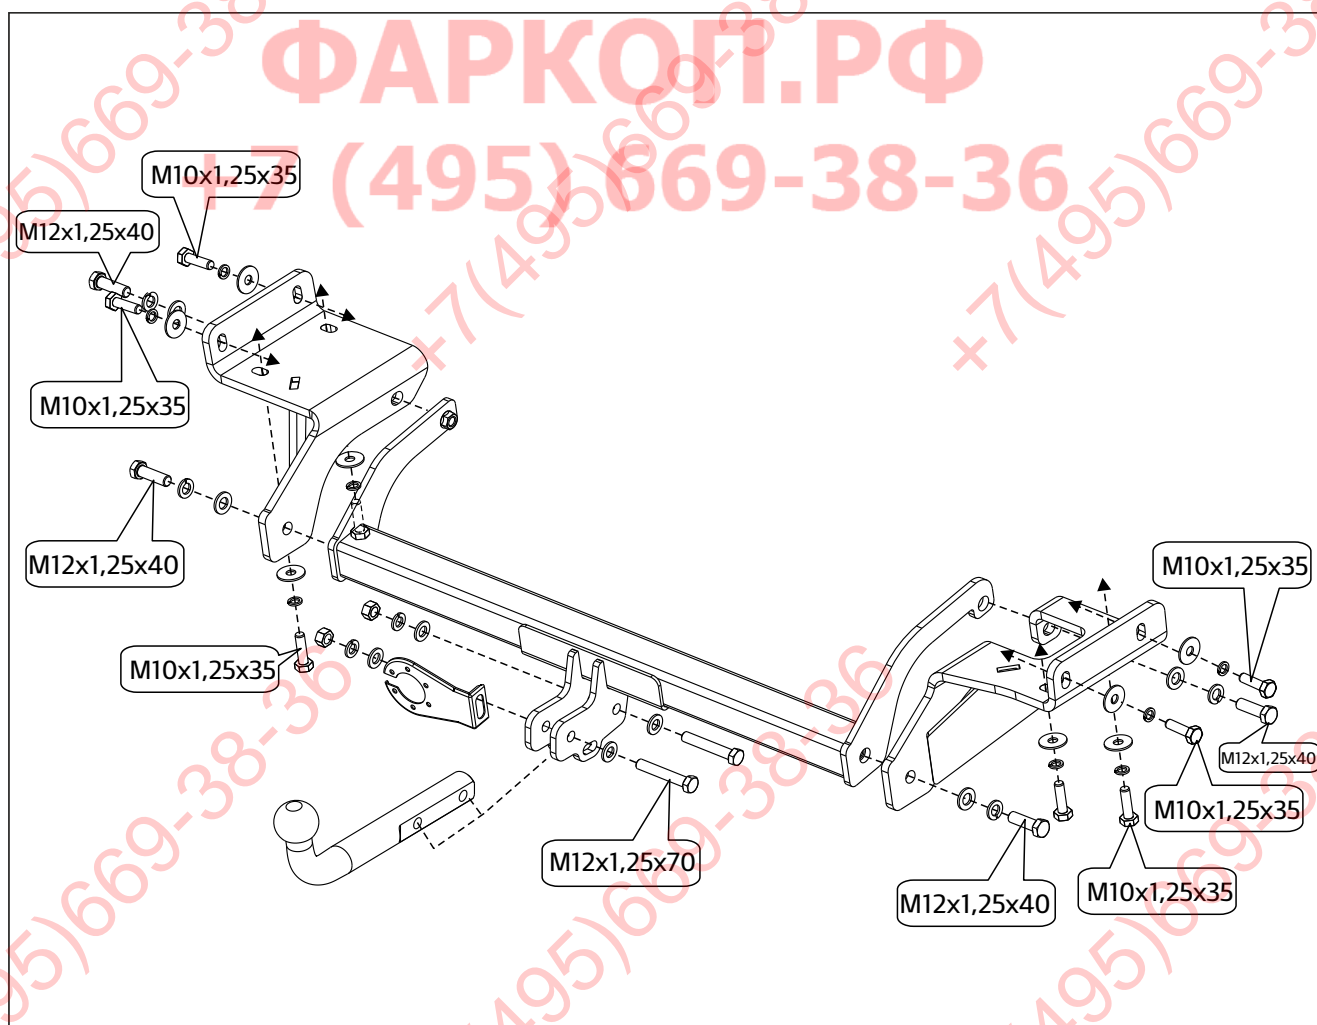

## Инструкция по установке

Номер детали:  
10.3662.12/11.3662.12

03/20

**SHERIFF**

Номер детали:

3662.12

Модель автомобиля: Kia Sportage	Год выпуска автомобиля: 2016-
Допустимая полная масса прицепа: 2500 kg	Вертикальная нагрузка на шар: 100 kg
Вес нетто: 18,32 kg	

Номер детали:  
10.3662.12/11.3662.12Страница  
02

<b>A</b>  x1	<b>B</b>  x1	<b>C</b>  x1	<b>D</b>  x1	<b>E</b>  x1
<b>F1</b>  M10x1,25x35 x8	<b>F2</b>  M12x1,25x40 x4	<b>F3</b>  M12x1,25x70 x2	<b>H</b>  M12x1,25 x2	<b>I1</b>  Ø10G x8
<b>I2</b>  Ø12G x6	<b>J</b>  Ø10 x8	<b>K</b>  Ø12 x8		